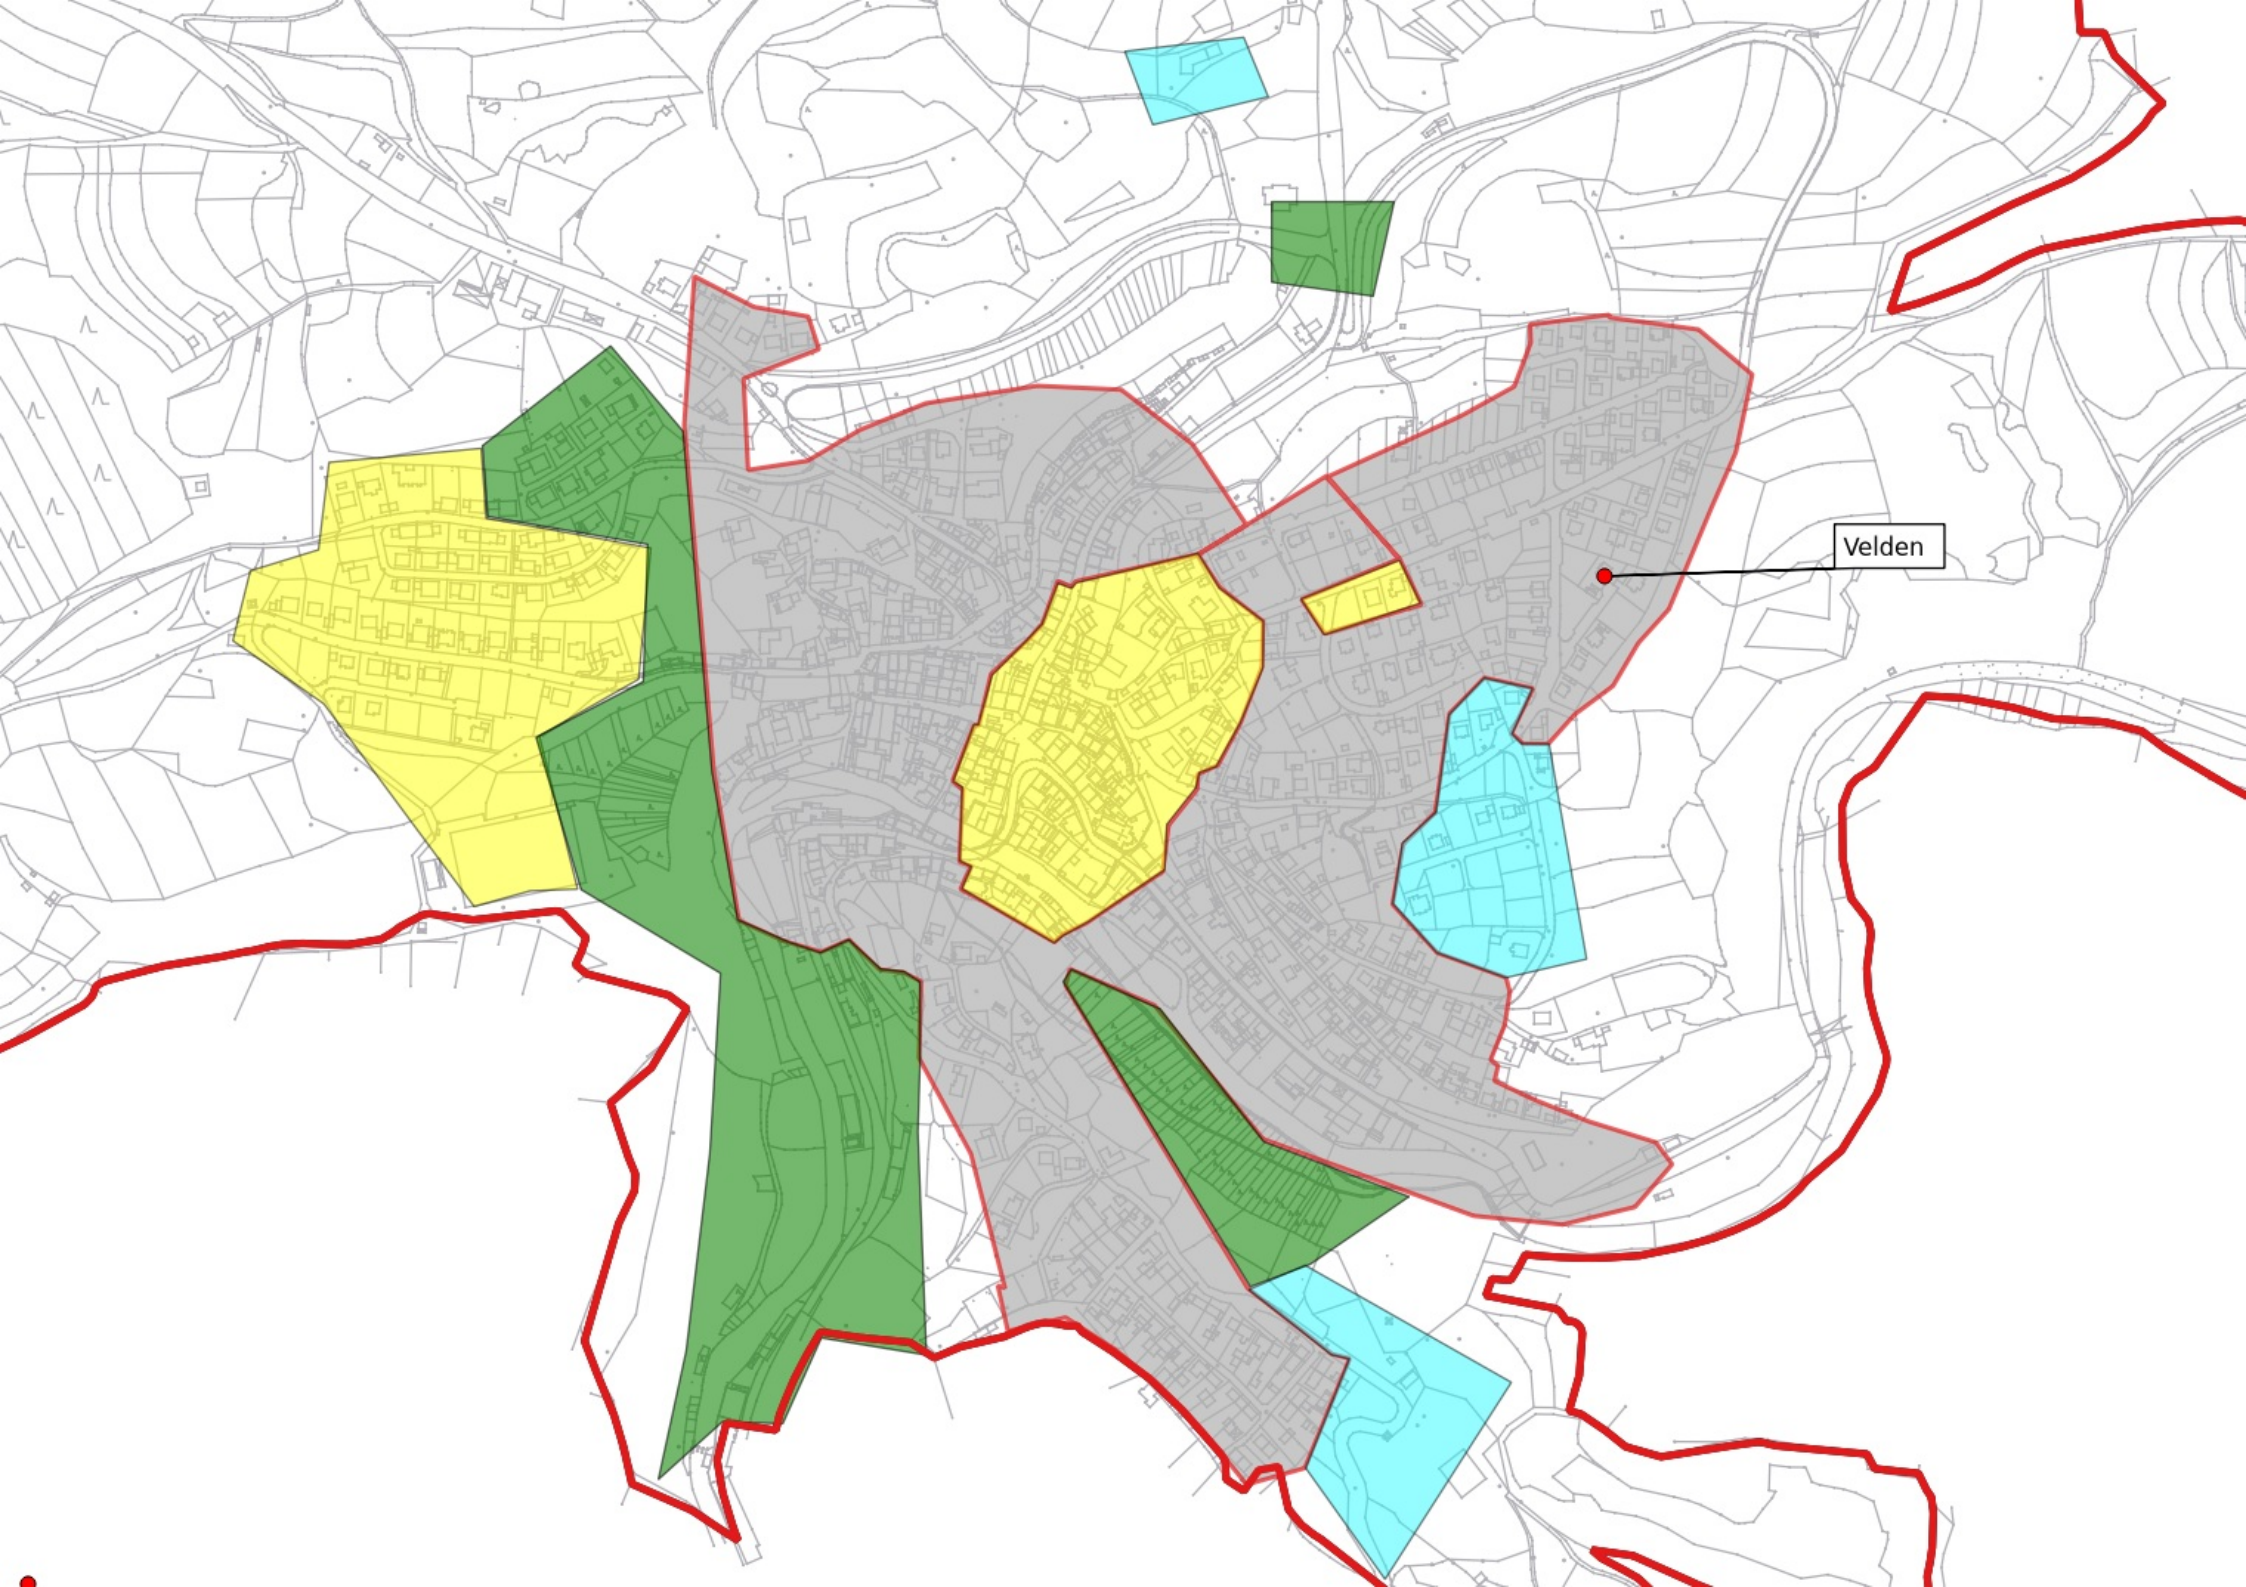

Stadt Velden

Legende

Ist-Versorgung

 Versorgung bis 15 Mbit/s Download und 1 Mbit/s Upload

 ist Versorgung >15 Mbit/s Down load und 1 Mbit/s Upload

 ist Versorgung >=30 Mbit/s und 2 Mbit/s Upload *

 Gebiet bereits in Planung / Umsetzung gemäß Breitbandrichtlinie BbR in Zukunft >= 30 Mbit/s

 vorläufiges Erschließungsgebiet

* kein weißer NGA Fleck

Ist Versorgung Stand vor Markterkundung

vorläufiges Erschließungsgebiet

Planungsbüro Stephan Schröder UG
(haftungsbeschränkt)

Velden

Pfaffenhofen

Velden

Hennenberg

Immendorf

Gerhelm

Münzinghof

Raitenberg

Rupprechtstegen

Lungsdorf

Viehhofen