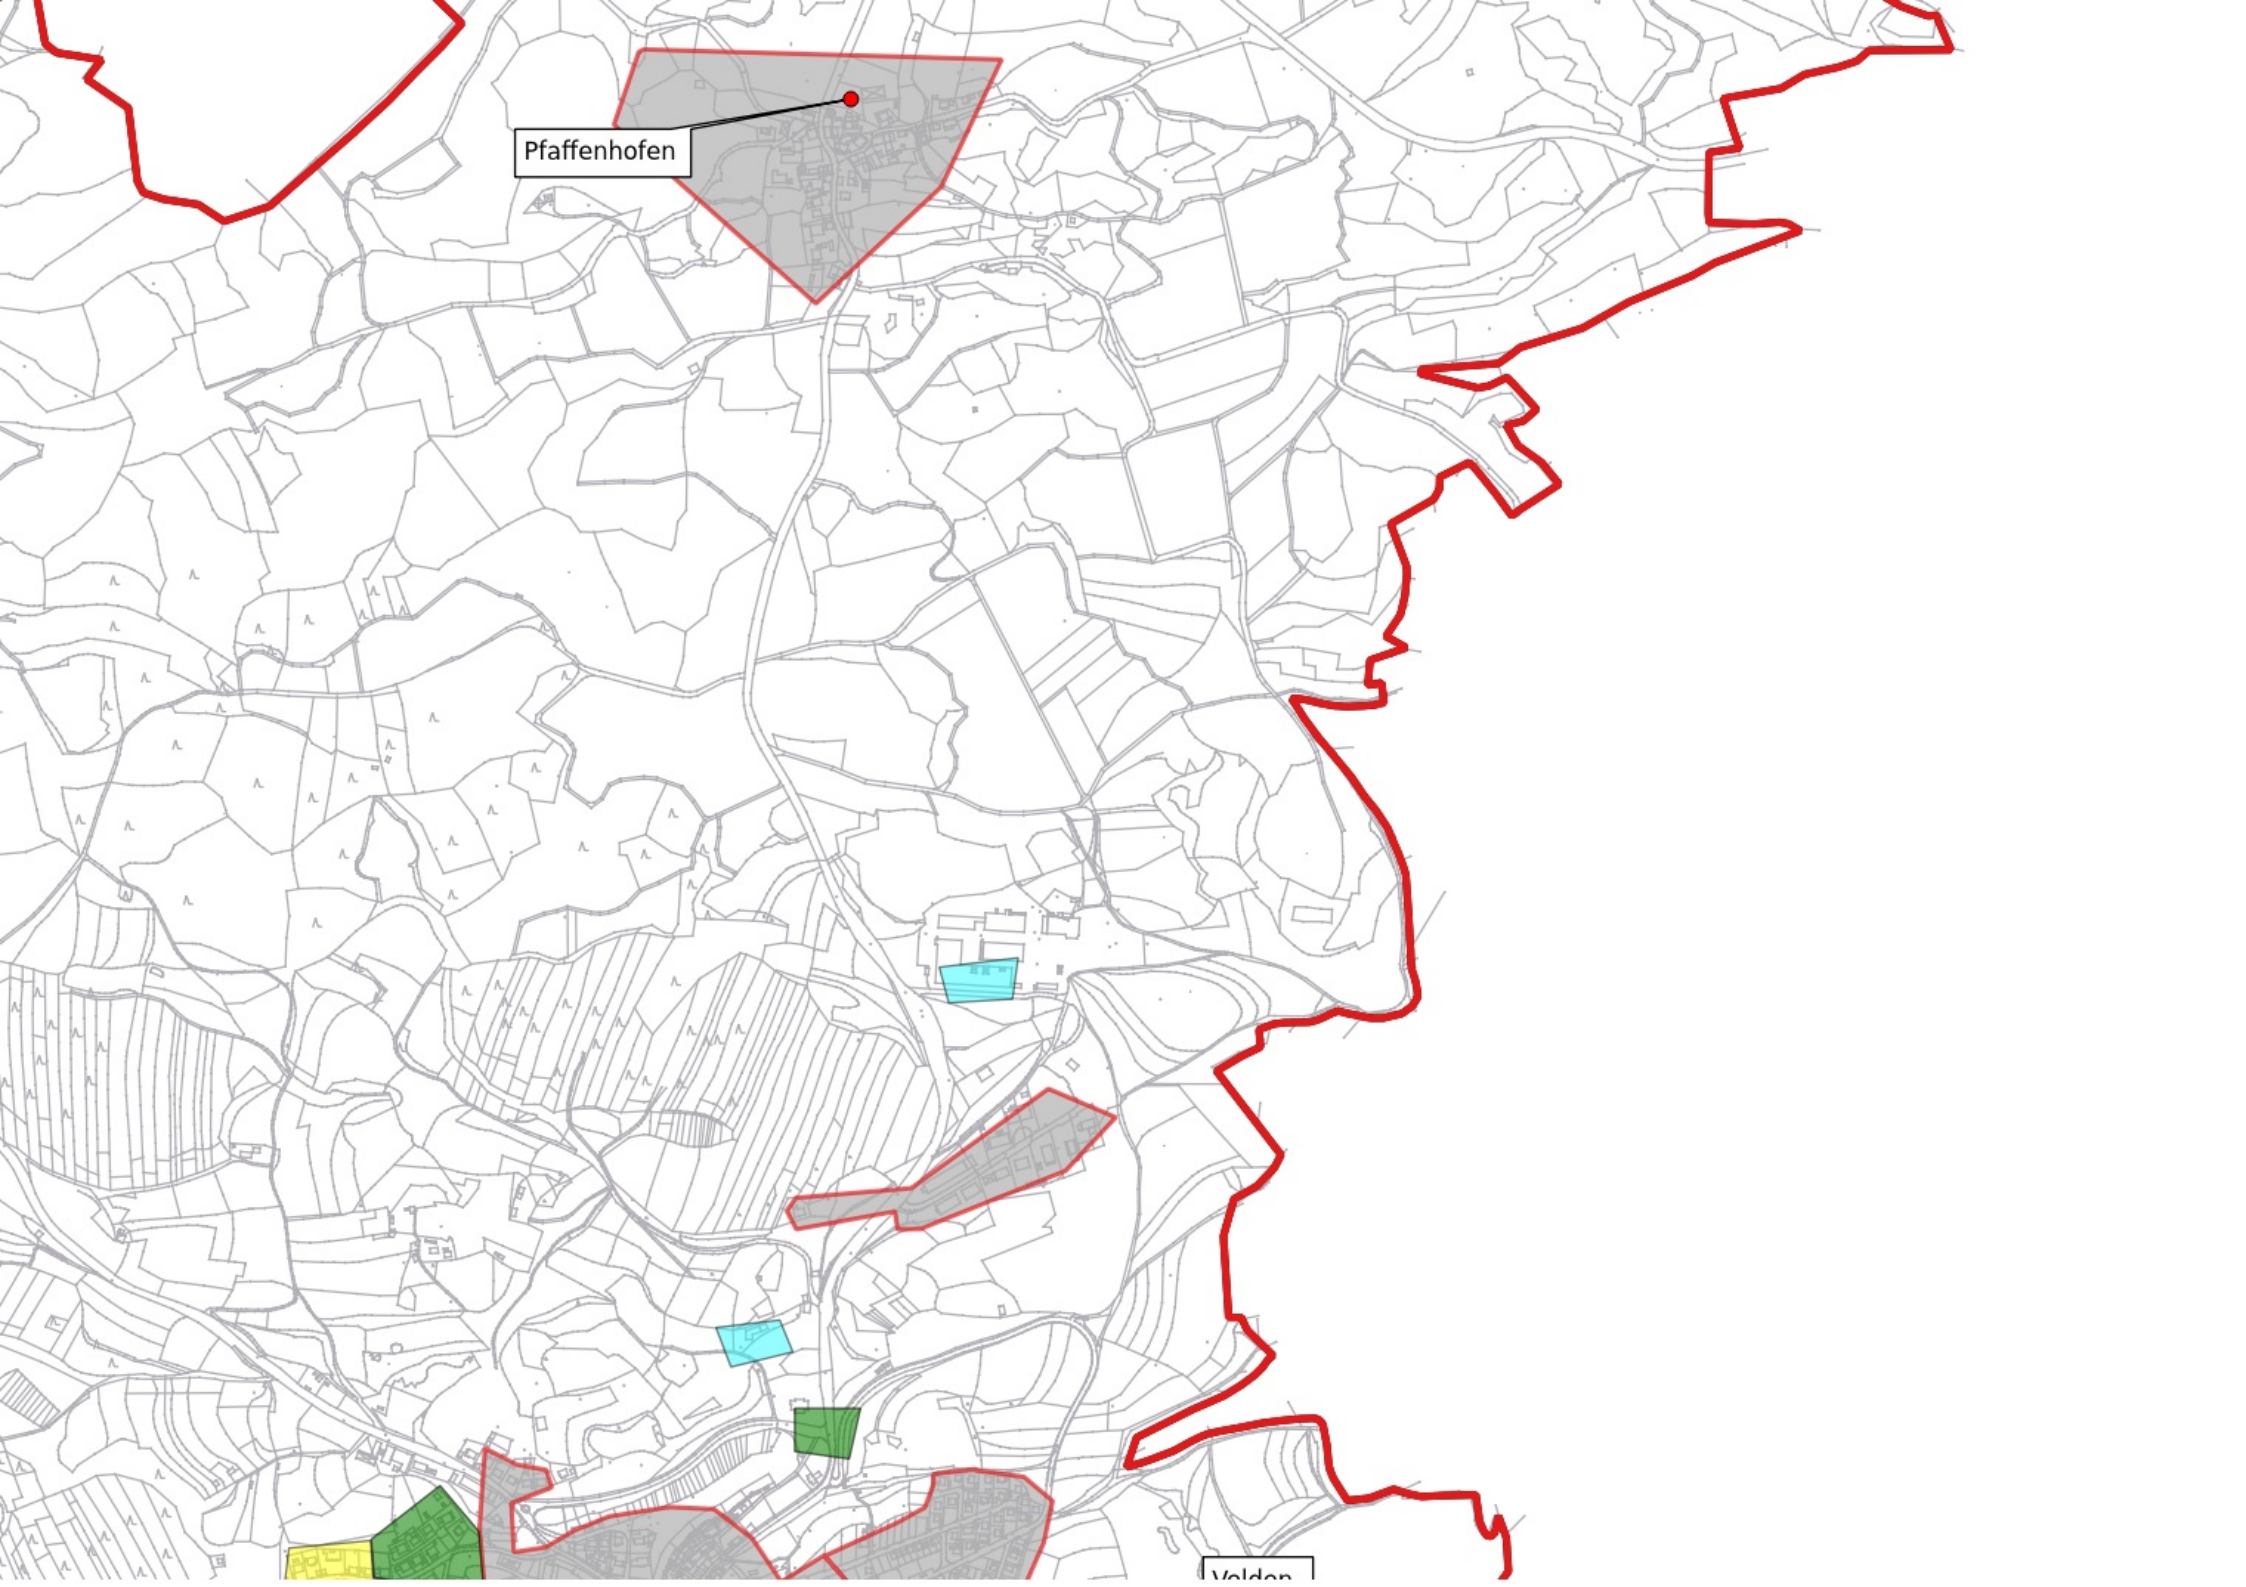

Stadt Velden

Legende

Ist-Versorgung

 Versorgung bis 15 Mbit/s Download und 1 Mbit/s Upload

 ist Versorgung >15 Mbit/s Down load und 1 Mbit/s Upload

 ist Versorgung >=30 Mbit/s und 2 Mbit/s Upload *

 Gebiet bereits in Planung / Umsetzung gemäß Breitbandrichtlinie BbR in Zukunft >= 30 Mbit/s

 vorläufiges Erschließungsgebiet

* kein weißer NGA Fleck

Ist Versorgung Stand vor Markterkundung

vorläufiges Erschließungsgebiet

Planungsbüro Stephan Schröder UG
(haftungsbeschränkt)

Velden

Pfaffenhofen

Velden

Hennenberg

Immendorf

Gerhelm

Münzinghof

Raitenberg

Rupprechtstegen

Lungsdorf

Viehhofen