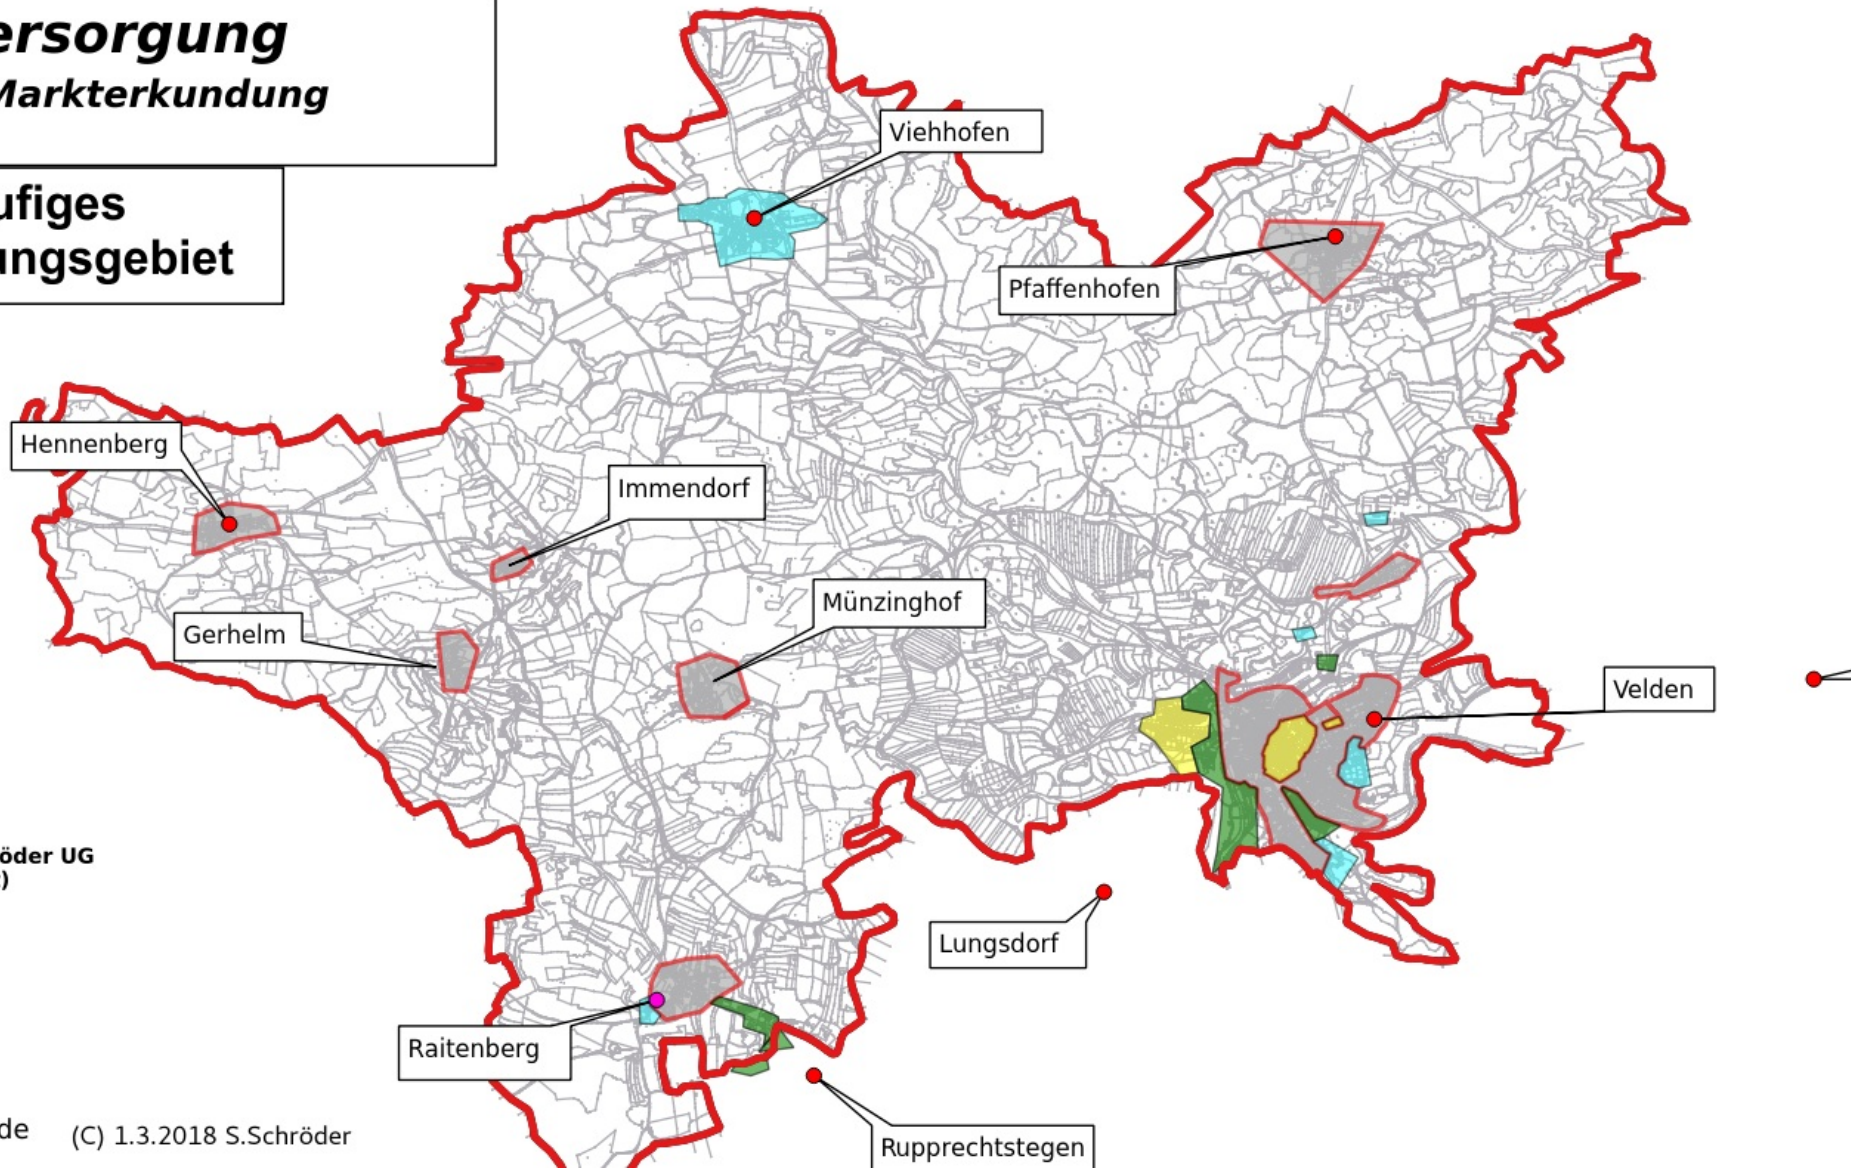

Stadt Velden

Legende

Ist-Versorgung

 Versorgung bis 15 Mbit/s Download und 1 Mbit/s Upload

 ist Versorgung >15 Mbit/s Down load und 1 Mbit/s Upload

 ist Versorgung >=30 Mbit/s und 2 Mbit/s Upload *

 Gebiet bereits in Planung / Umsetzung gemäß Breitbandrichtlinie BbR in Zukunft >= 30 Mbit/s

 vorläufiges Erschließungsgebiet

* kein weißer NGA Fleck

Ist Versorgung Stand vor Markterkundung

vorläufiges Erschließungsgebiet

Planungsbüro Stephan Schröder UG
(haftungsbeschränkt)

Velden

Pfaffenhofen

Velden

Hennenberg

Immendorf

Gerhelm

Münzinghof

Raitenberg

Rupprechtstegen

Lungsdorf

Viehhofen