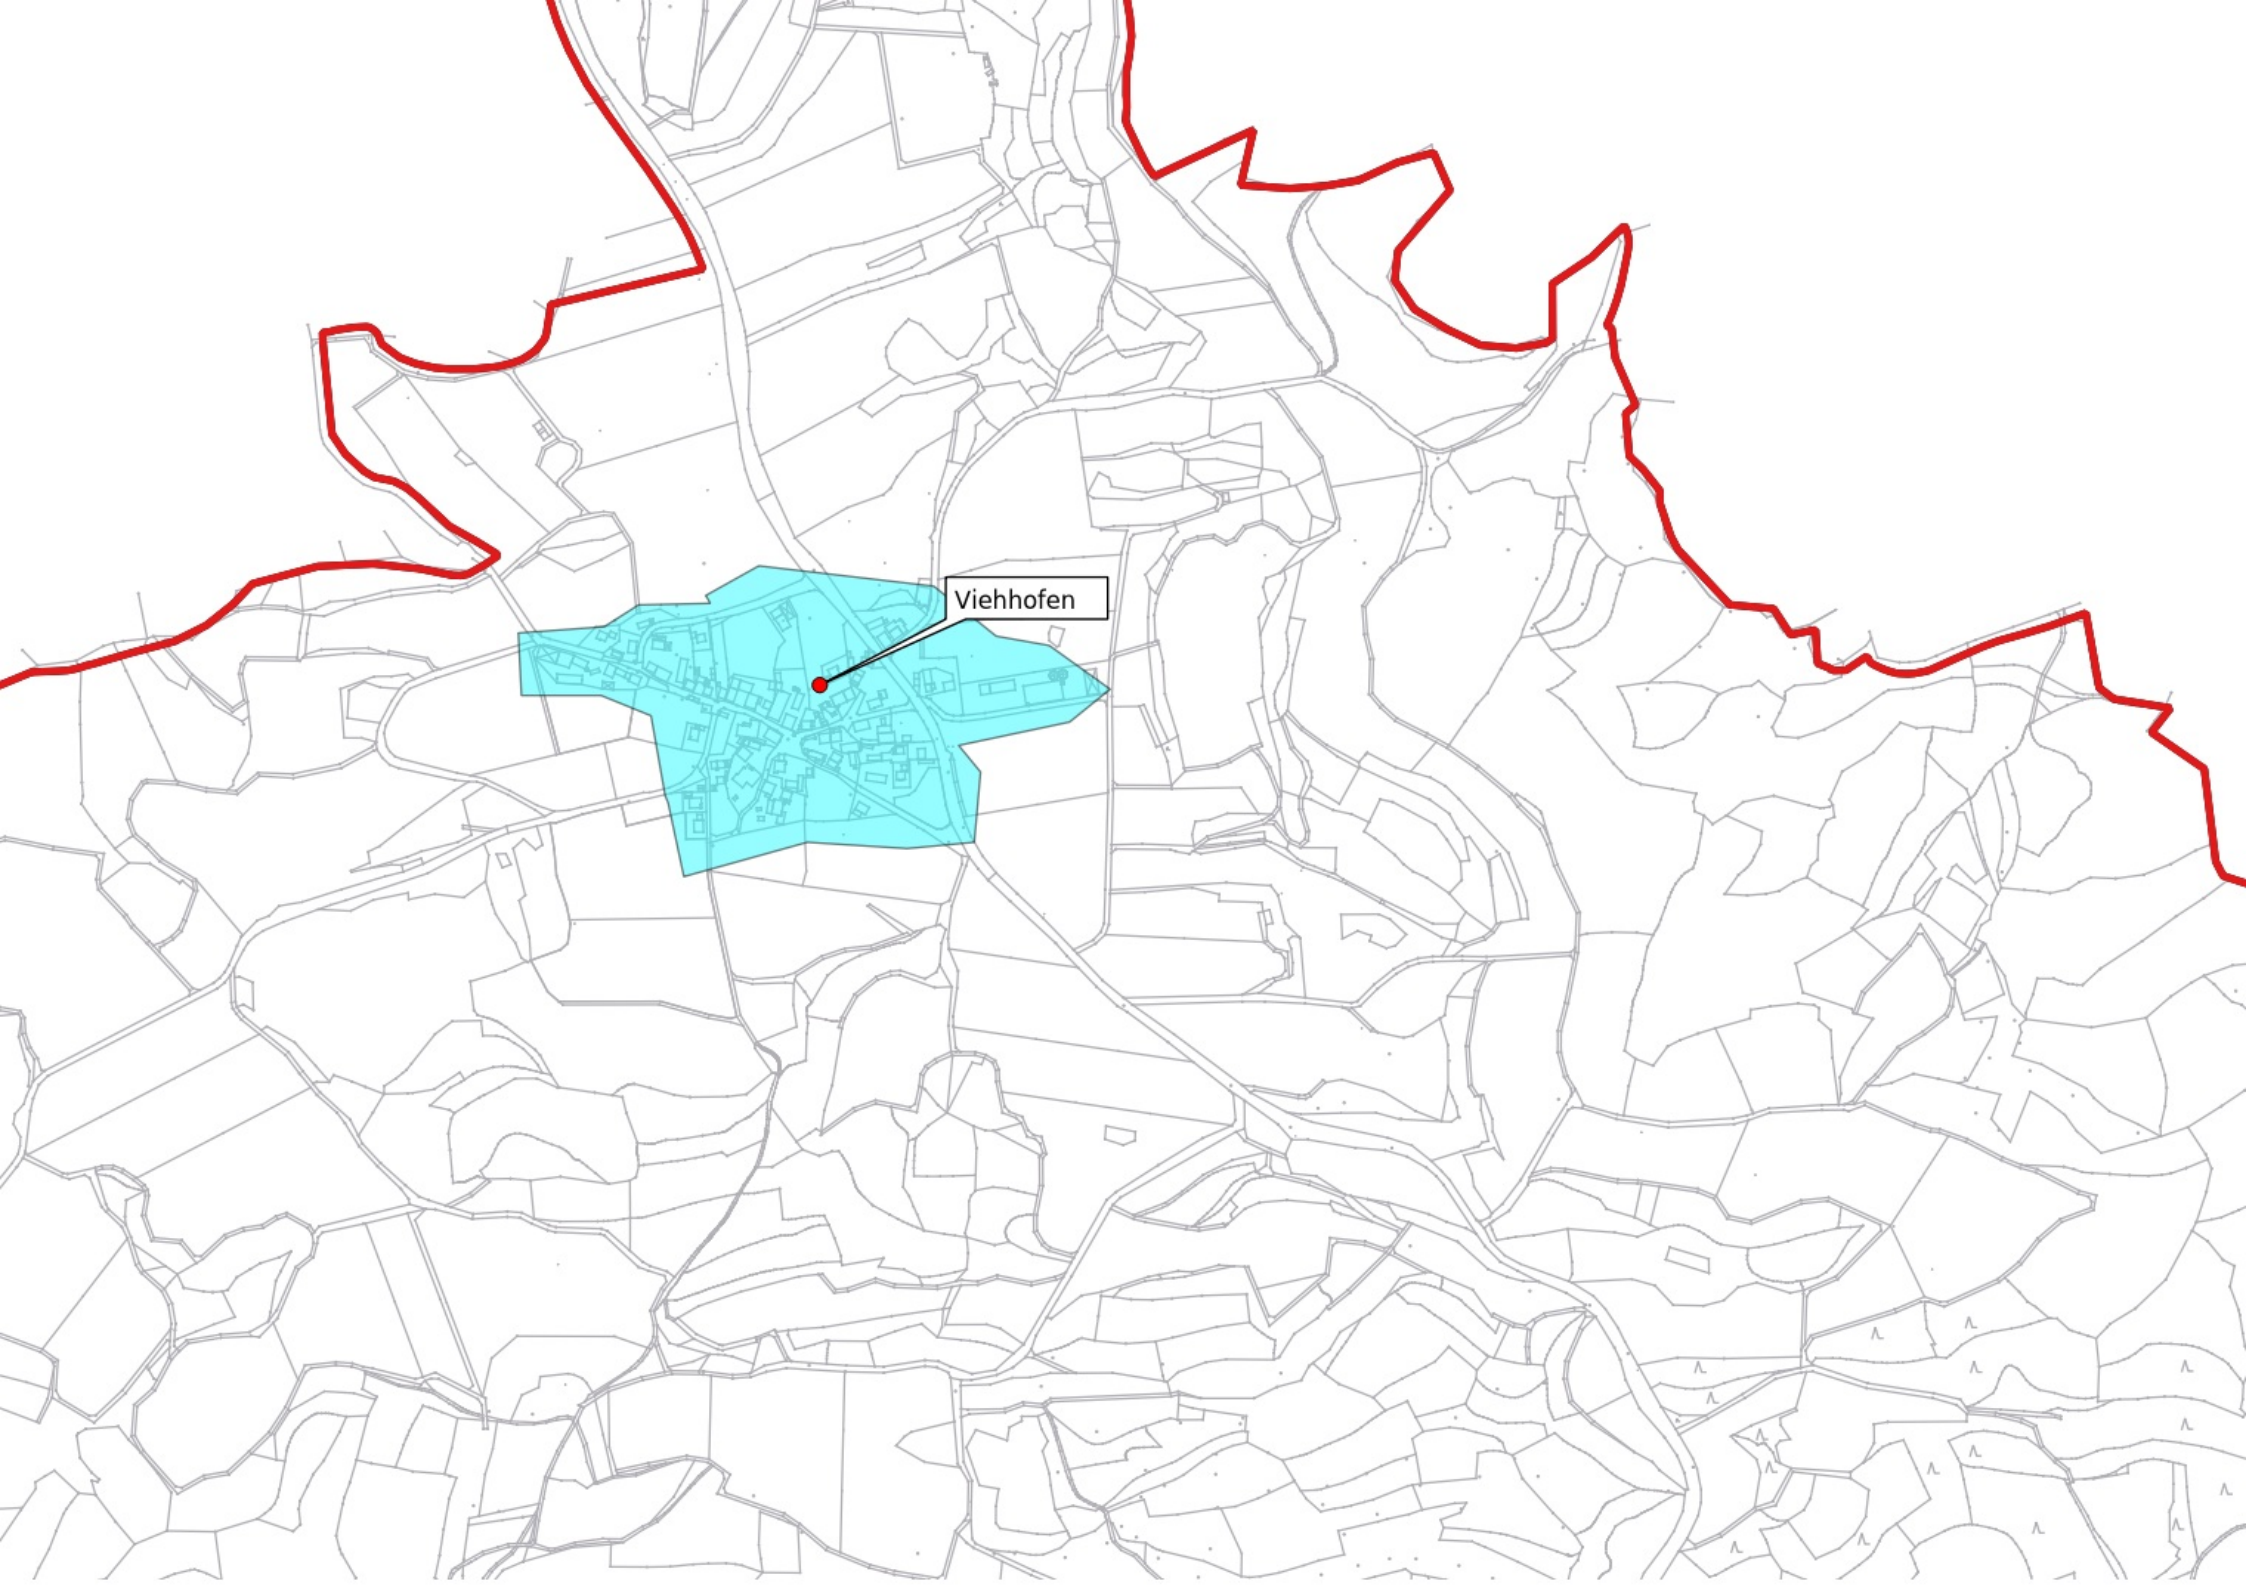

Stadt Velden

Legende

Ist-Versorgung

 Versorgung bis 15 Mbit/s Download und 1 Mbit/s Upload

 ist Versorgung >15 Mbit/s Down load und 1 Mbit/s Upload

 ist Versorgung >=30 Mbit/s und 2 Mbit/s Upload *

 Gebiet bereits in Planung / Umsetzung gemäß Breitbandrichtlinie BbR in Zukunft >= 30 Mbit/s

 vorläufiges Erschließungsgebiet

* kein weißer NGA Fleck

Ist Versorgung Stand vor Markterkundung

vorläufiges Erschließungsgebiet

Planungsbüro Stephan Schröder UG
(haftungsbeschränkt)

Velden

Pfaffenhofen

Velden

Hennenberg

Immendorf

Gerhelm

Münzinghof

Raitenberg

Rupprechtstegen

Lungsdorf

Viehhofen